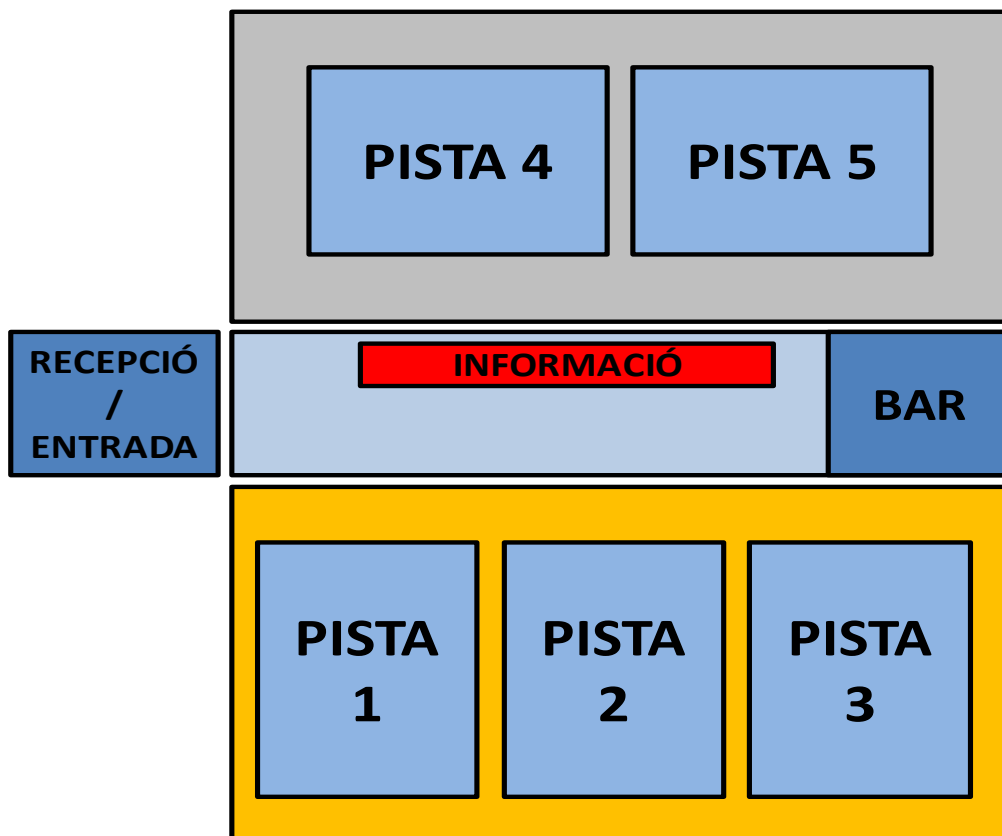

L'activitat té com a centré d'interés un torneig d'handbol per a les categories Aleví masculí (12 equips) i femení (8 equips).

L'espai està dividit per dues grans zones:

- **PISTA 1:** Espai amb les pistes de joc 4 i 5
- **PISTA 2:** Espais amb les pistes de joc 1, 2 i 3

Al vestíbul de l'instal·lació hi podreu trobar:

- Taules informatives amb els resultats en directe dels partits del torneig
- Fulls informatius amb els cronogrames de l'activitat

PLANOL DE LA DISTRIBUCIÓ D'ESP AIS DEL TORNEIG